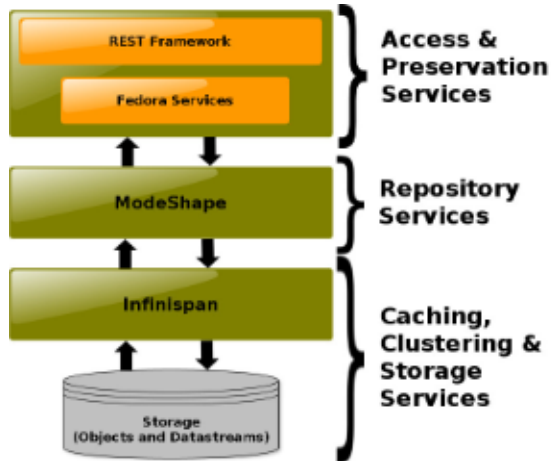

Fedora 4.0 Documentation

- [Quick Start](#)
- [Feature Tour](#)
- [Features](#)
- [Administrator Guide](#)
- [Developer Guide](#)
- [FAQs and How-Tos](#)
- [Glossary](#)

Featured Pages

- [Deploying Fedora 4 Complete Guide](#)
- [RESTful HTTP API](#)

Recently Updated Pages

- [RESTful HTTP API - Containers](#)
Aug 17, 2016 • updated by Andrew Woods • [view change](#)
- [Configuration Options Inventory](#)
Feb 23, 2015 • updated by Andrew Woods • [view change](#)
- [Setup Camel Message Integrations](#)
Dec 31, 2014 • updated by Anonymous • [view change](#)
- [Backup and Restore](#)
Dec 18, 2014 • updated by Andrew Woods • [view change](#)
- [Indexing Transformations](#)
Dec 10, 2014 • updated by Anonymous • [view change](#)

Component Stack

Integration Architecture

Popular Topics

- [kb-how-to-article](#)
- [featured](#)
- [authentication](#)
- [features-fcrepo4](#)
- [fedora](#)
- [kb-how-to-bypass-authorization](#)
- [large-files](#)
- [metrics](#)