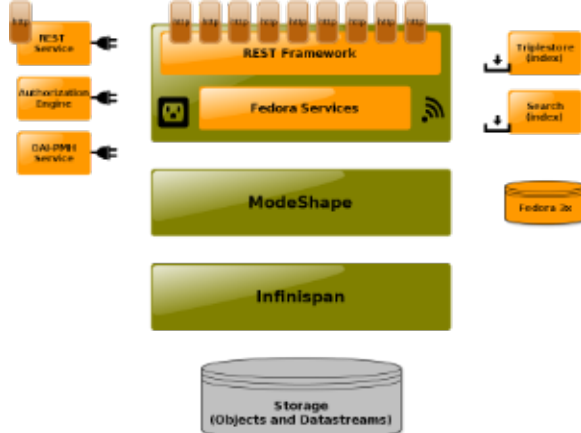

Fedora 4.0 Documentation

- [Quick Start](#)
- [Feature Tour](#)
- [Features](#)
- [Administrator Guide](#)
- [Developer Guide](#)
- [FAQs and How-Tos](#)
- [Glossary](#)

Featured Pages

- [Deploying Fedora 4 Complete Guide](#)
- [RESTful HTTP API](#)

Recently Updated Pages

- [RESTful HTTP API - Containers](#)
Aug 17, 2016 • updated by Andrew Woods • [view change](#)
- [Configuration Options Inventory](#)
Feb 23, 2015 • updated by Andrew Woods • [view change](#)
- [Setup Camel Message Integrations](#)
Dec 31, 2014 • updated by Anonymous • [view change](#)
- [Backup and Restore](#)
Dec 18, 2014 • updated by Andrew Woods • [view change](#)
- [Indexing Transformations](#)
Dec 10, 2014 • updated by Anonymous • [view change](#)

Component Stack

Integration Architecture

Popular Topics

- [kb-how-to-article](#)
- [featured](#)
- [authentication](#)
- [features-fcrepo4](#)
- [fedora](#)
- [kb-how-to-bypass-authorization](#)
- [large-files](#)
- [metrics](#)